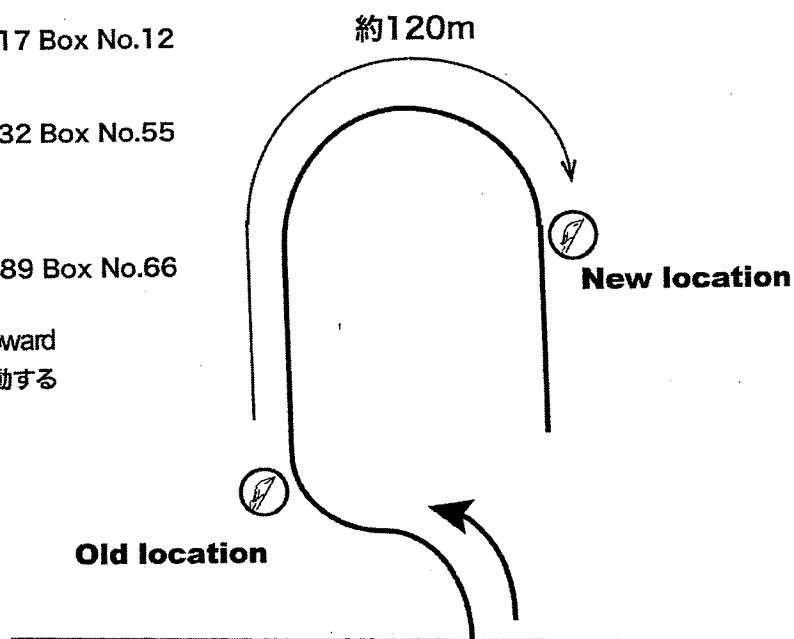

Change of start location due to the road condition.

路面状況悪化に伴うSSスタート位置の変更

SS1: Road book P17 B12

SS1 : ロードブック Page17 Box No.12

SS4: Road book P32 B55

SS4 : ロードブック Page32 Box No.55

SS12: Road bok P89 B66

SS12 : ロードブック Page89 Box No.66

The starts move to 120m forward

変更内容 約120m先に移動する

Stewards meeting

Rally of Tsumagoi

 Chief Steward

JSR
 Clerk of the course

Steward 

Steward 