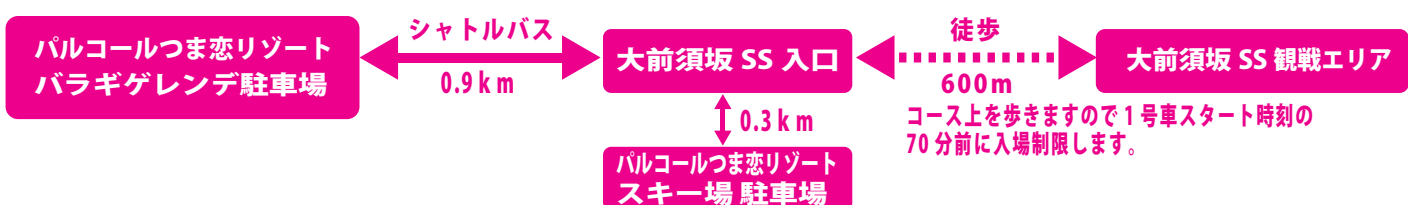

2月3日(土) 4日(日) SS8/10/16/18 大前須坂 SS 観戦用シャトルバス

運行時間 8:30 ~ 14:30 約20分間隔で運行予定

JR 万座・鹿沢口駅 → おもちゃ王国前 (3日土曜のみ運行)

列車到着時刻	万座・鹿沢口駅	資料館前	おもちゃ王国前
10:31(当駅止) ⇒	10:40	10:47	10:57
12:38(大前行) ⇒	12:50	12:57	13:07
14:53(当駅止) ⇒	15:05	15:12	15:22
17:05(大前行) ⇒	17:15	17:22	17:32

おもちゃ王国前 → JR 万座・鹿沢口駅 (3日土曜のみ運行)

おもちゃ王国前	資料館前	万座・鹿沢口駅	上り普通列車発車時刻
14:05	14:15	14:22 ⇒	14:35 高崎行
16:50	17:00	17:07 ⇒	17:33 新前橋行
19:50	20:00	20:07 ⇒	20:18 高崎行

公共交通機関を使いプリンスタンドSSにお越しの場合はこちらのシャトルバスを利用ください。