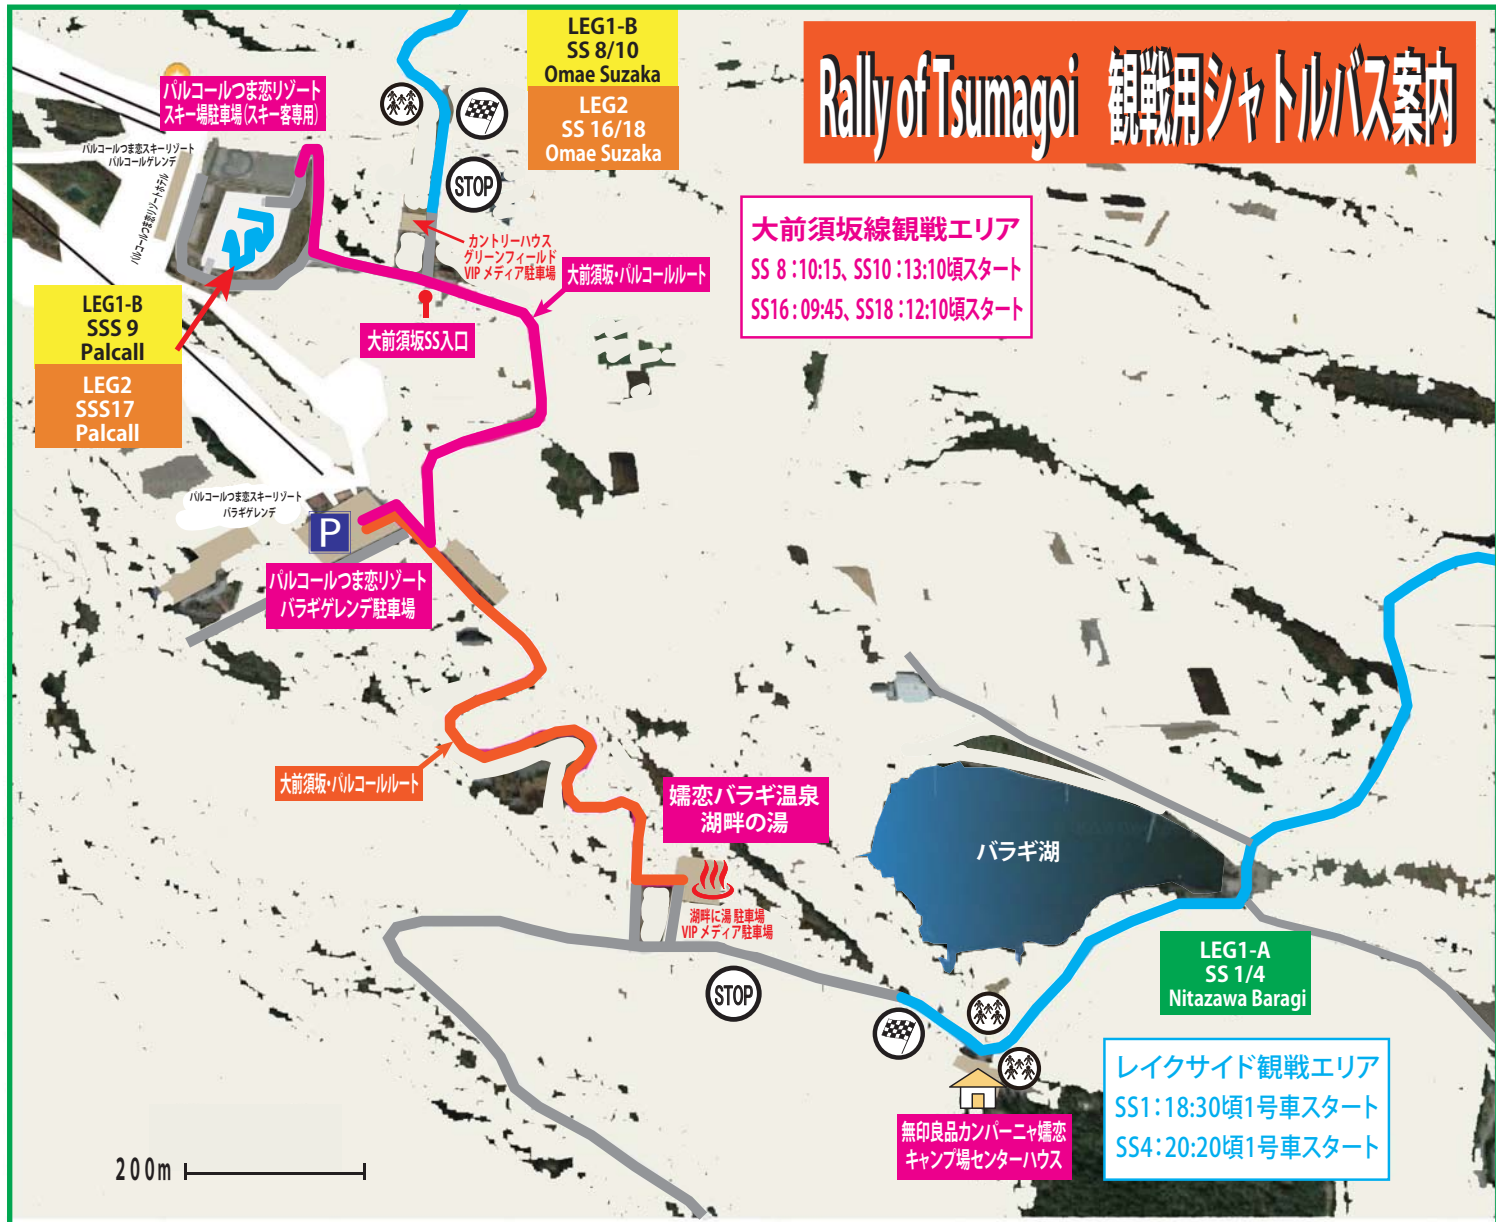

## 2月2日(金) SS1/4 仁田沢バラギ SS 観戦用シャトルバス

運行時間 16:30 ~ 21:30 約15分間隔で運行予定

## 2月3日(土) 4日(日) SS8/10/16/18 大前須坂 SS 観戦用シャトルバス

運行時間 8:30 ~ 14:30 約20分間隔で運行予定

### JR 万座・鹿沢口駅 → おもちゃ王国前 (3日土曜のみ運行)

列車到着時刻	万座・鹿沢口駅	資料館前	おもちゃ王国前
10:31(当駅止) ⇒	10:40	10:47	10:57
12:38(大前行) ⇒	12:50	12:57	13:07
14:53(当駅止) ⇒	15:05	15:12	15:22
17:05(大前行) ⇒	17:15	17:22	17:32

### おもちゃ王国前 → JR 万座・鹿沢口駅 (3日土曜のみ運行)

おもちゃ王国前	資料館前	万座・鹿沢口駅	上り普通列車発車時刻
14:05	14:15	14:22 ⇒	14:35 高崎行
16:50	17:00	17:07 ⇒	17:33 新前橋行
19:50	20:00	20:07 ⇒	20:18 高崎行

公共交通機関を使いプリンスタンドSSにお越しの場合はこちらのシャトルバスを利用ください。